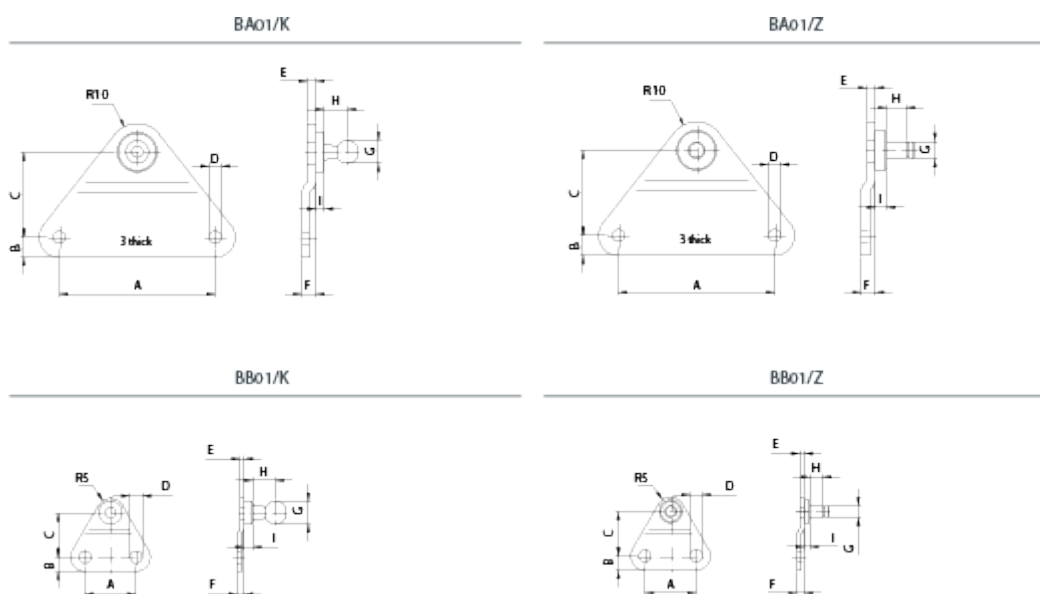

Varenummer: 04HBA01K10
 Beskrivelse: Stabilus Industry Line Sidebeslag, fladt Stål
 Type BA01K10 M10

Mål

A = 55
 B = 7
 C = 30
 D = 5.3
 E = 3
 F = 5
 G = 10
 H = 8

I = 3
 Stability = 800 N